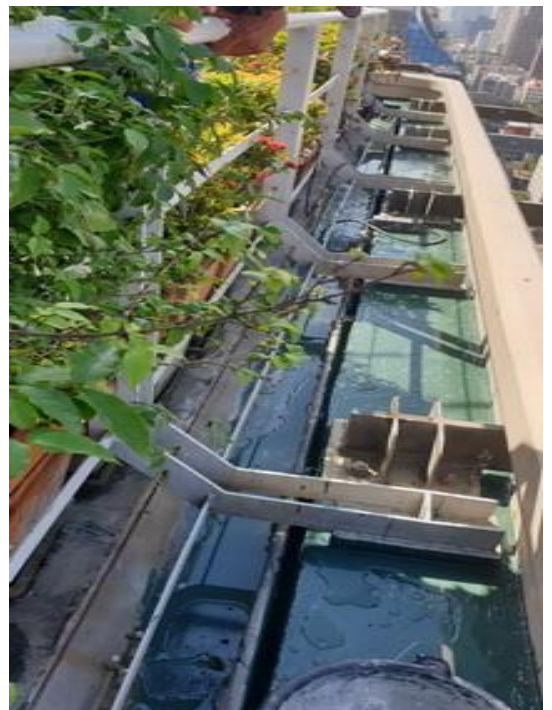

จัดจ้างงานซ่อมแซมพื้นบริเวณชั้น 22 ฟังชิดลม
งานแก้ไขน้ำรั่วบริเวณสวนชั้น L22 Chidlom Tower (แก้ไขน้ำรั่วลง 21A2)
เดอะพาร์ค ชิดลม

จัดจ้างงานซ่อมแซมพื้นบริเวณชั้น 22 ฟังชิดลม
งานแก้ไขน้ำรั่วบริเวณสวนชั้น L22 Chidlom Tower (แก้ไขน้ำรั่วลง 21A2)
เดอะพาร์ค ชิดลม