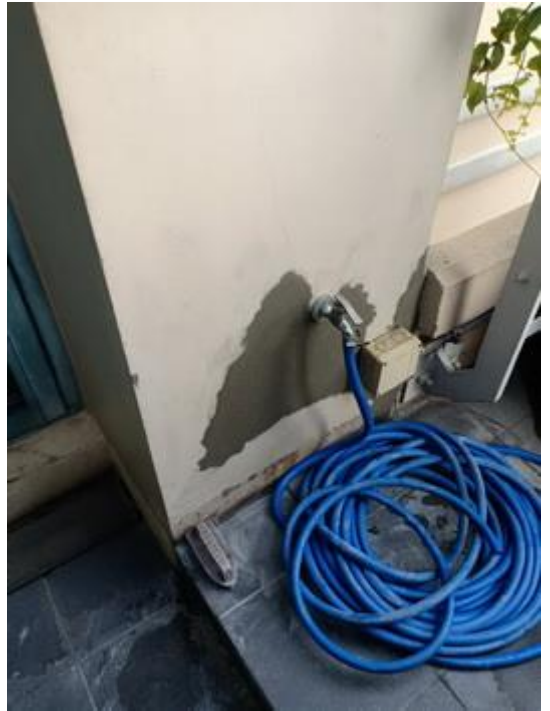

จัดจ้างงานซ่อมแซมพื้นบริเวณชั้น 22 ฟังชิดลม
งานแก้ไขน้ำรั่วบริเวณสวนชั้น L22 Chidlom Tower (แก้ไขน้ำรั่วลง 21A2)
เดอะพาร์ค ชิดลม